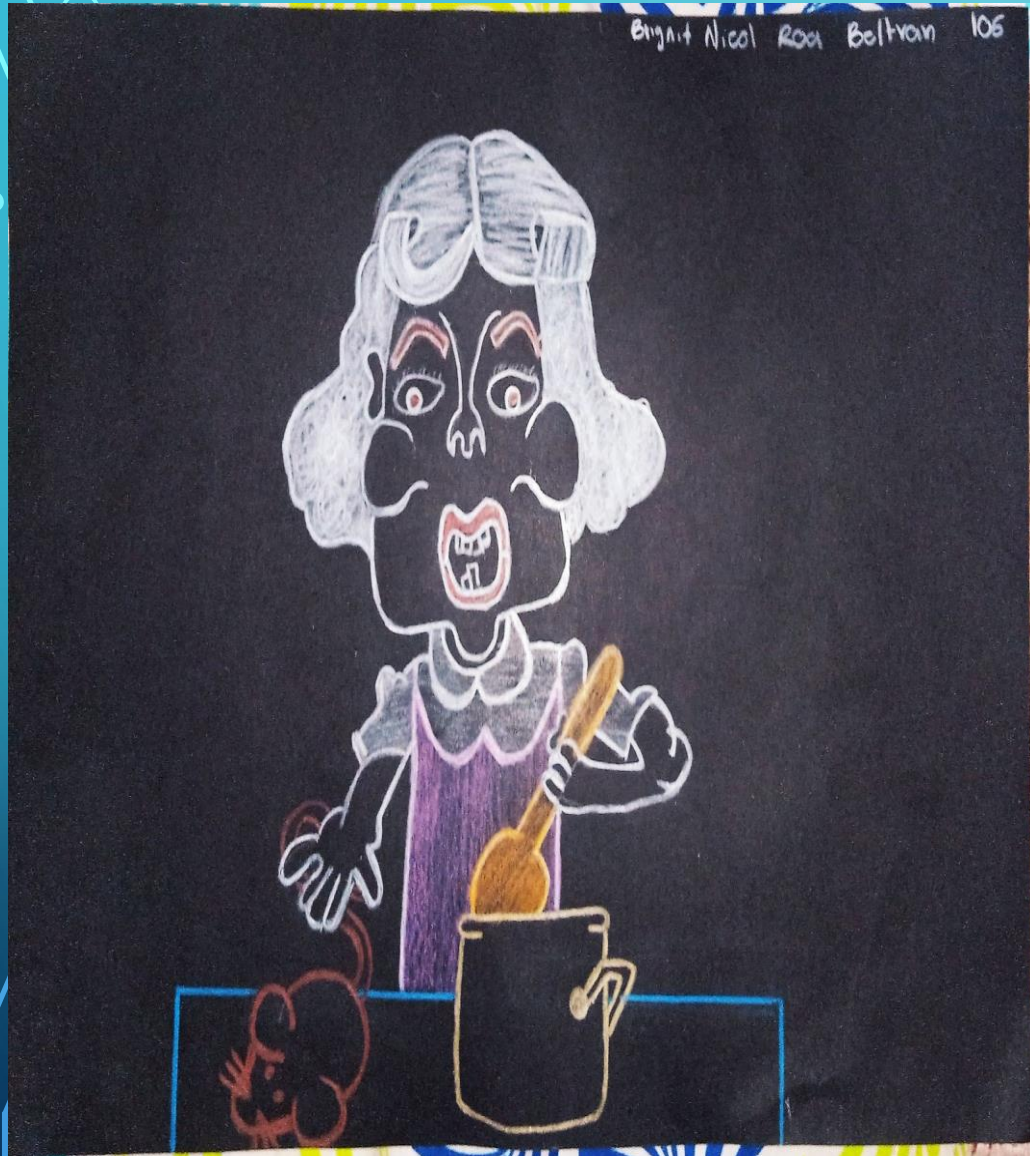

Brigit Nicol roa beltran