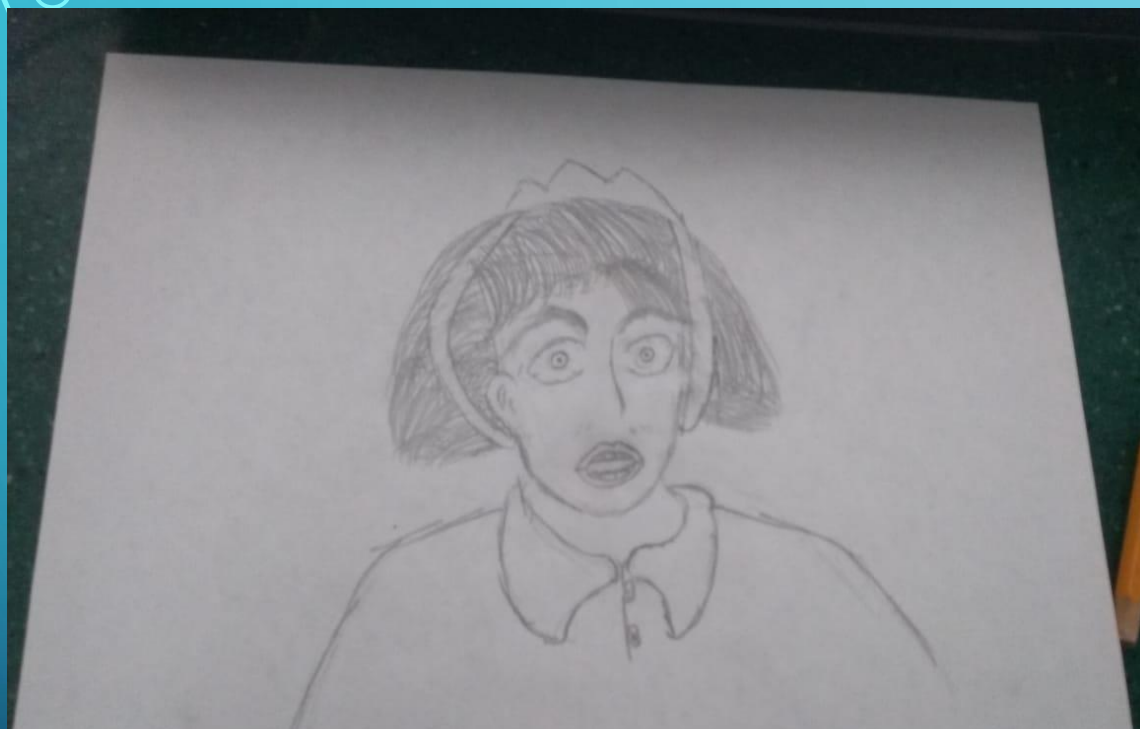

CARLOS CABALLERO

La llamada al premio de literatura : Gabriel
García Márquez