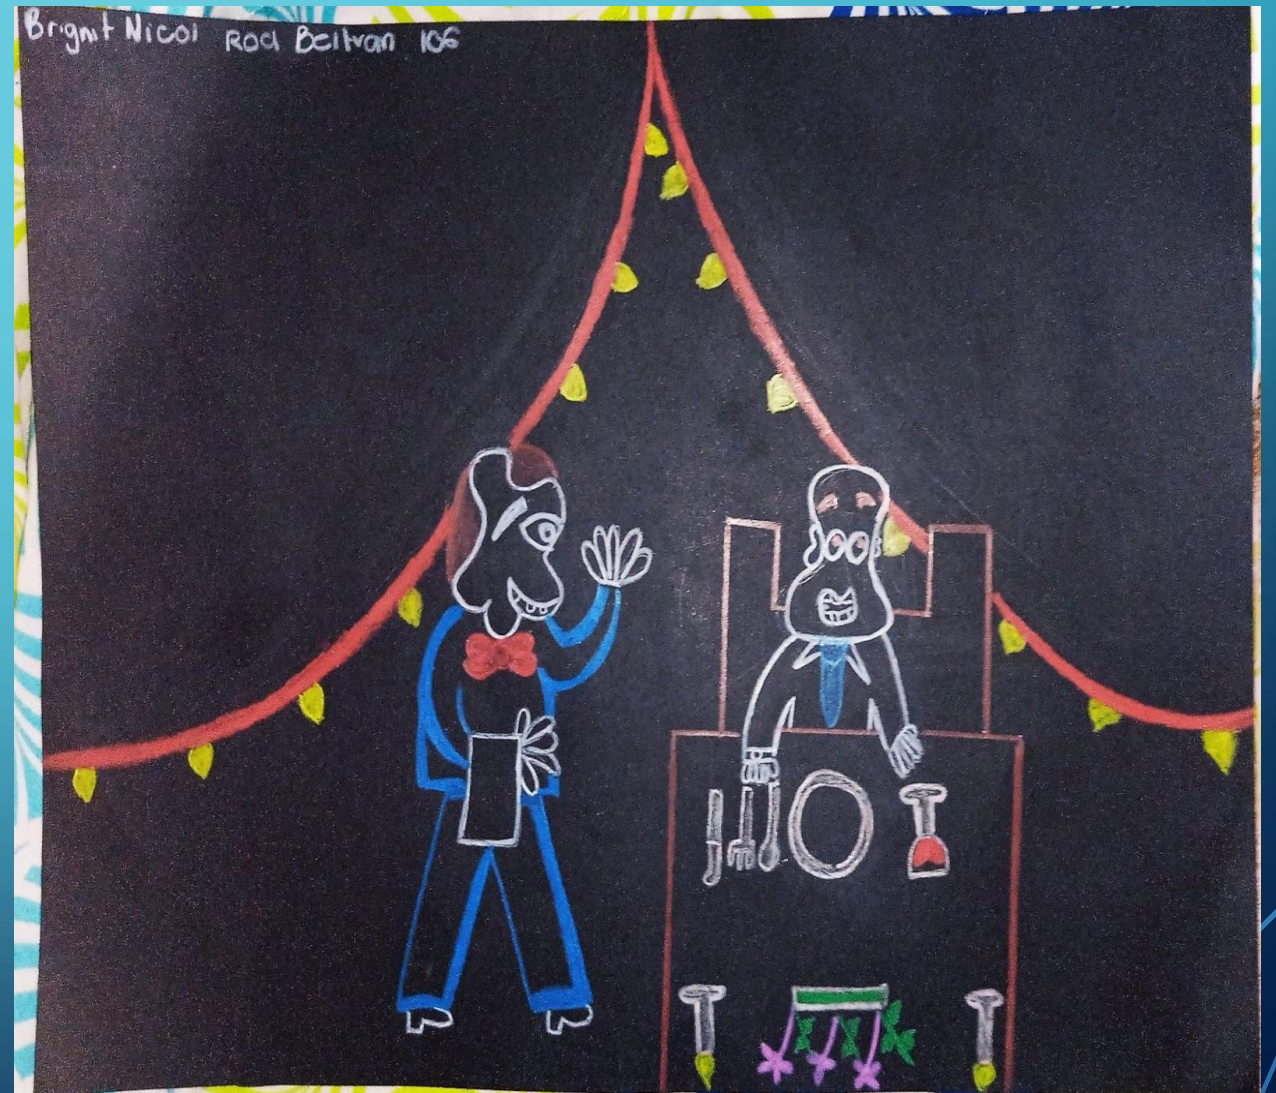

Brigit Nicol roa beltran