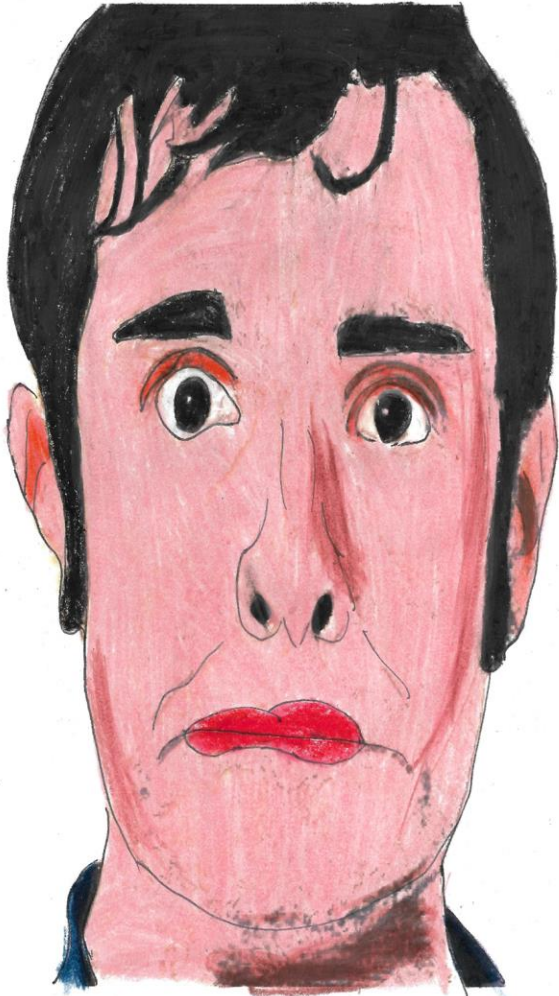

The background is a dark teal gradient. In the corners, there are decorative white lines that resemble a circuit board or a network diagram, with small circles at the end of the lines.

EL RECUERDO DE UN HOMBRE LIBRE
JAIME GARZÓN

106

BRAYAN HERNÁNDEZ

CRISTIAN SANCHEZ

* Características relacionadas con lo sucedido entre Jaime Garzón y García Márquez

La catástrofe que causa la presencia del otro, pero catástrofe mayor, la genera su ausencia.

Personaje de Jaime Garzón = "Dioselina Tibana"

OSCAR ARIZA

2 Dibuje una caricatura que represente uno de los personajes de Jaime Gertzón que más le haya gustado.

1 Cree una caricatura que represente la situación que más le haya gustado del fragmento en la excusa entre Gertzón y García Melique.